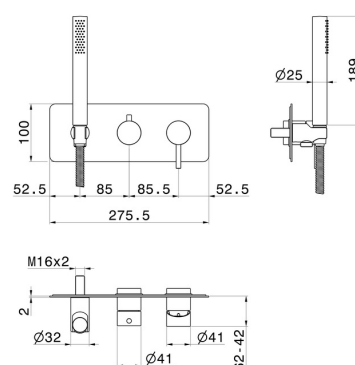

X-STEEL 316

69679EX.59.067

Mitigeur mural 2 sorties - finition PVD Brushed Copper Bronze

Façade murale. Avec douchette et inverseur

PVD Brushed Copper Bronze

CARACTÉRISTIQUES

Matériau	Acier inox
Technologie	Save Water
Installation	Boîte d'encastrement mural
Type d'inverseur	Inverseur mécanique
Sorties	2 Sorties
Mitigeur d'eau	Mécanique
Nécessaires à l'installation	<u>31086.00.000</u>

DESSIN TECHNIQUE

X-STEEL 316

69679EX.59.067

Mitigeur mural 2 sorties - finition PVD Brushed Copper Bronze

FINITIONS DISPONIBLES

59.067

PVD Brushed Copper Bronze

50.050