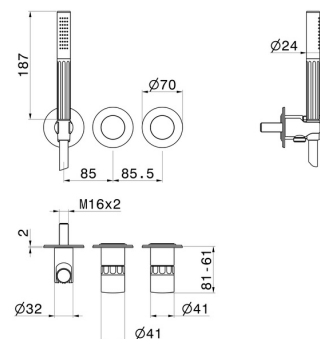

IONIKA SUPREME

72969E.01.014

Mitigeur mural 2 sorties avec douchette et boîte d'encastrement
- finition Matt White

Façade murale

CARACTÉRISTIQUES

Matériau	Laiton/Marbre
Technologie	Save Water
Installation	Boîte d'encastrement mural
Type de perçage	3 trous
Sorties	2 Sorties
Mitigeur d'eau	Mécanique
Nécessaires à l'installation	<u>31086.00.000</u>

DESSIN TECHNIQUE

IONIKA SUPREME

72969E.01.014

Mitigeur mural 2 sorties avec douchette et boîte d'encastrement - finition Matt White

FINITIONS DISPONIBLES

01.014

Matt White

01.093