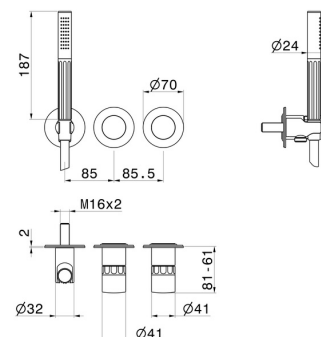

IONIKA SUPREME

72969E.01.093

Mitigeur mural 2 sorties avec douchette et boîte d'encastrement
- finition Matt Black

Façade murale

CARACTÉRISTIQUES

Matériau	Laiton/Marbre
Technologie	Save Water
Installation	Boîte d'encastrement mural
Type de perçage	3 trous
Sorties	2 Sorties
Mitigeur d'eau	Mécanique
Nécessaires à l'installation	<u>31086.00.000</u>

DESSIN TECHNIQUE

IONIKA SUPREME

72969E.01.093

Mitigeur mural 2 sorties avec douchette et boîte d'encastrement - finition Matt Black

FINITIONS DISPONIBLES

01.093

Matt Black

01.014