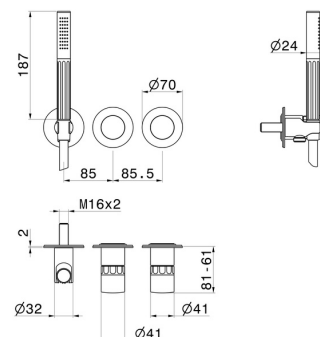

IONIKA SUPREME

72969E.21.018

Mitigeur mural 2 sorties avec douchette et boîte d'encastrement
- finition Chrome

Façade murale

CARACTÉRISTIQUES

Matériau	Laiton/Marbre
Technologie	Save Water
Installation	Boîte d'encastrement mural
Type de perçage	3 trous
Sorties	2 Sorties
Mitigeur d'eau	Mécanique
Nécessaires à l'installation	<u>31086.00.000</u>

DESSIN TECHNIQUE

IONIKA SUPREME

72969E.21.018

Mitigeur mural 2 sorties avec douchette et boîte d'encastrement - finition Chrome

FINITIONS DISPONIBLES

21.018

Chrome

01.014