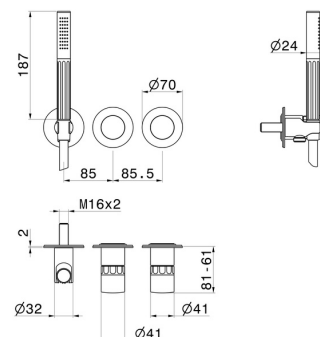

# IONIKA SUPREME

**72969E.59.064**

Mitigeur mural 2 sorties avec douchette et boîte d'encastrement  
- finition PVD Brushed Gun Metal

Façade murale

## CARACTÉRISTIQUES

Matériau	<b>Laiton/Marbre</b>
Technologie	<b>Save Water</b>
Installation	<b>Boîte d'encastrement mural</b>
Type de perçage	<b>3 trous</b>
Sorties	<b>2 Sorties</b>
Mitigeur d'eau	<b>Mécanique</b>
Nécessaires à l'installation	<b><u>31086.00.000</u></b>

## DESSIN TECHNIQUE

## IONIKA SUPREME

**72969E.59.064**

Mitigeur mural 2 sorties avec douchette et boîte d'encastrement - finition PVD Brushed Gun Metal