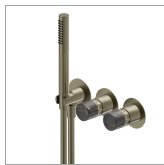

# IONIKA SUPREME

**72969E.59.098**

Mitigeur mural 2 sorties avec douchette et boîte d'encastrement  
- finition PVD Brushed Pale Gold

Façade murale

## CARACTÉRISTIQUES

Matériau	<b>Laiton/Marbre</b>
Technologie	<b>Save Water</b>
Installation	<b>Boîte d'encastrement mural</b>
Type de perçage	<b>3 trous</b>
Sorties	<b>2 Sorties</b>
Mitigeur d'eau	<b>Mécanique</b>
Nécessaires à l'installation	<b><u>31086.00.000</u></b>

## IONIKA SUPREME

**72969E.59.098**

Mitigeur mural 2 sorties avec douchette et boîte d'encastrement - finition PVD Brushed Pale Gold