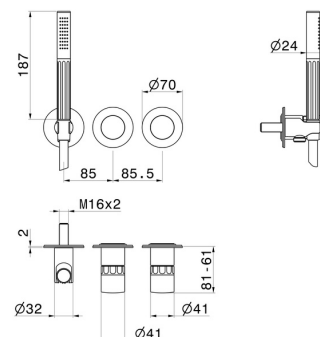

# IONIKA SUPREME

**72969E.59.098**

Mitigeur mural 2 sorties avec douchette et boîte d'encastrement  
- finition PVD Brushed Pale Gold

Façade murale

## CARACTÉRISTIQUES

Matériau	<b>Laiton/Marbre</b>
Technologie	<b>Save Water</b>
Installation	<b>Boîte d'encastrement mural</b>
Type de perçage	<b>3 trous</b>
Sorties	<b>2 Sorties</b>
Mitigeur d'eau	<b>Mécanique</b>
Nécessaires à l'installation	<b><u>31086.00.000</u></b>

## DESSIN TECHNIQUE

## IONIKA SUPREME

**72969E.59.098**

Mitigeur mural 2 sorties avec douchette et boîte d'encastrement - finition PVD Brushed Pale Gold