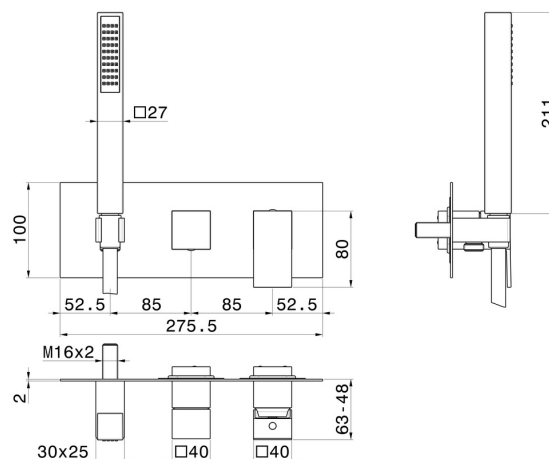

ERGO-Q

66469E.21.018

Mitigeur mural 2 sorties avec douchette et inverseur - finition Chrome

Façade murale

CARACTÉRISTIQUES

Matériau	Laiton
Technologie	Save Water
Installation	Boîte d'encastrement mural
Type d'inverseur	Inverseur mécanique
Sorties	2 Sorties
Mitigeur d'eau	Mécanique
Nécessaires à l'installation	<u>31030.00.000</u>

DESSIN TECHNIQUE

ERGO-Q

66469E.21.018

Mitigeur mural 2 sorties avec douchette et inverseur - finition Chrome

FINITIONS DISPONIBLES

21.018

Chrome

01.093