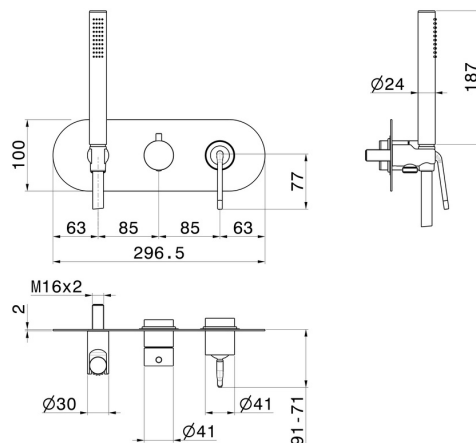

# O'RAMA

**68469E.01.093**

Mitigeur mural 2 sorties avec douchette et inverseur - finition Matt Black

Façade murale. Avec douchette et inverseur.

## CARACTÉRISTIQUES

Matériau	<b>Laiton</b>
Technologie	<b>Save Water</b>
Installation	<b>Boîte d'encastrement mural</b>
Type de commande	<b>Monocommande</b>
Type d'inverseur	<b>Inverseur mécanique</b>
Sorties	<b>2 Sorties</b>
Mitigeur d'eau	<b>Mécanique</b>
Nécessaires à l'installation	<b><u>31086.00.000</u></b>

## DESSIN TECHNIQUE

**O'RAMA**

**68469E.01.093**

Mitigeur mural 2 sorties avec douchette et inverseur - finition Matt Black

**FINITIONS DISPONIBLES**

---

**01.093**

Matt Black