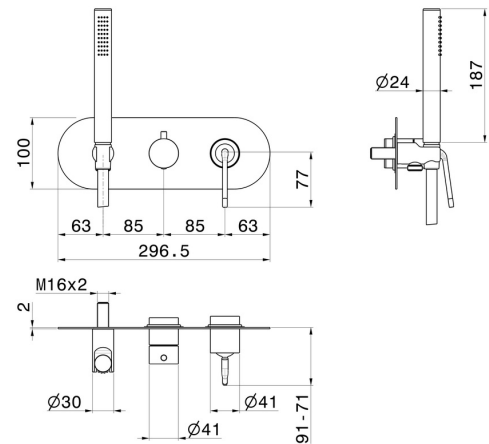

# O'RAMA

**68469E.05.093**

Mitigeur mural 2 sorties avec douchette et inverseur - finition Chrome - Matt Black

Façade murale. Avec douchette et inverseur.

Chrome - Matt Black

## CARACTÉRISTIQUES

|                              |                                   |
|------------------------------|-----------------------------------|
| Matériau                     | <b>Laiton</b>                     |
| Technologie                  | <b>Save Water</b>                 |
| Installation                 | <b>Boîte d'encastrement mural</b> |
| Type de commande             | <b>Monocommande</b>               |
| Type d'inverseur             | <b>Inverseur mécanique</b>        |
| Sorties                      | <b>2 Sorties</b>                  |
| Mitigeur d'eau               | <b>Mécanique</b>                  |
| Nécessaires à l'installation | <b><u>31086.00.000</u></b>        |

## DESSIN TECHNIQUE

**O'RAMA**

**68469E.05.093**

Mitigeur mural 2 sorties avec douchette et inverseur - finition Chrome - Matt Black

**FINITIONS DISPONIBLES**

---

**05.093**

Chrome - Matt Black