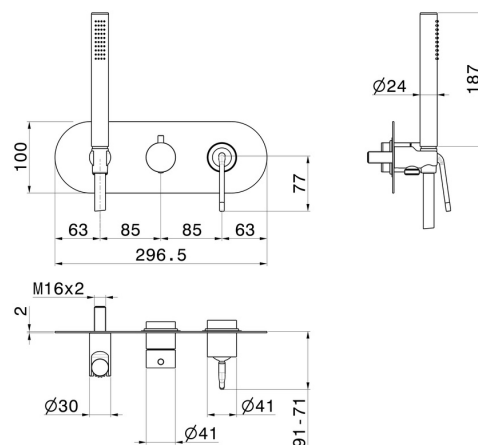

O'RAMA

68469E.M2.070

Mitigeur mural 2 sorties avec douchette et inverseur - finition Titanium Satin - Matt black

Façade murale. Avec douchette et inverseur.

Titanium Satin - Matt black

CARACTÉRISTIQUES

Matériau	Laiton
Technologie	Save Water
Installation	Boîte d'encastrement mural
Type de commande	Monocommande
Type d'inverseur	Inverseur mécanique
Sorties	2 Sorties
Mitigeur d'eau	Mécanique
Nécessaires à l'installation	<u>31086.00.000</u>

DESSIN TECHNIQUE

O'RAMA

68469E.M2.070

Mitigeur mural 2 sorties avec douchette et inverseur - finition Titanium Satin - Matt black

FINITIONS DISPONIBLES

M2.070

Titanium Satin - Matt black

01.093