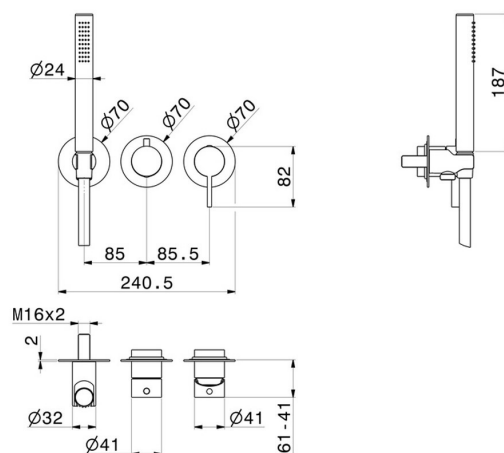

BLINK CHIC

71068E.01.093

Mitigeur mural 2 sorties avec douchette et inverseur - $\phi 70$ -
 finition Matt Black

Façade murale

CARACTÉRISTIQUES

Matériau	Laiton
Technologie	Save Water
Installation	Murale
Type de perçage	3 trous
Vidage	Sans vidage
Type d'inverseur	Inverseur mécanique
Sorties	2 Sorties
Mitigeur d'eau	Mécanique
Nécessaires à l'installation	<u>31086.00.000</u>

DESSIN TECHNIQUE

BLINK CHIC

71068E.01.093

Mitigeur mural 2 sorties avec douchette et inverseur - ø70 - finition Matt Black

FINITIONS DISPONIBLES

01.093

Matt Black

21.018