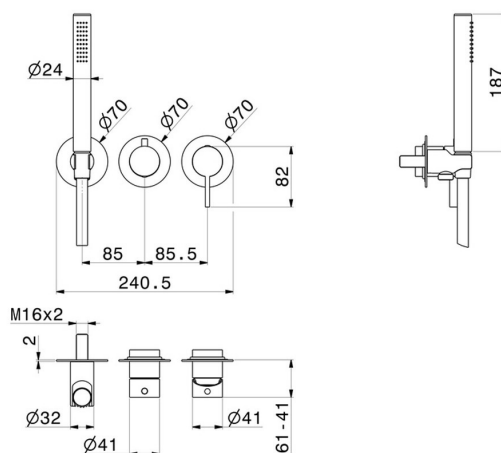

BLINK CHIC

71068E.21.018

Mitigeur mural 2 sorties avec douchette et inverseur - $\phi 70$ -
 finition Chrome

Façade murale

Chrome

CARACTÉRISTIQUES

Matériau	Laiton
Technologie	Save Water
Installation	Murale
Type de perçage	3 trous
Vidage	Sans vidage
Type d'inverseur	Inverseur mécanique
Sorties	2 Sorties
Mitigeur d'eau	Mécanique
Nécessaires à l'installation	<u>31086.00.000</u>

DESSIN TECHNIQUE

BLINK CHIC

71068E.21.018

Mitigeur mural 2 sorties avec douchette et inverseur - ø70 - finition Chrome

FINITIONS DISPONIBLES

21.018

Chrome

01.093