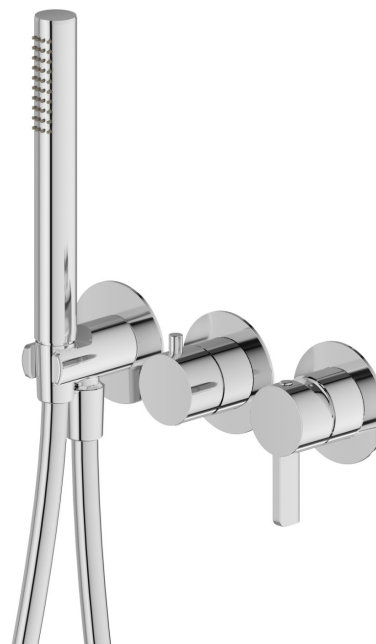

BLINK CHIC

71068E.21.018

Mitigeur mural 2 sorties avec douchette et inverseur - $\phi 70$ -
 finition Chrome

Façade murale

Chrome

CARACTÉRISTIQUES

Matériau	Laiton
Technologie	Save Water
Installation	Murale
Type de perçage	3 trous
Vidage	Sans vidage
Type d'inverseur	Inverseur mécanique
Sorties	2 Sorties
Mitigeur d'eau	Mécanique
Nécessaires à l'installation	<u>31086.00.000</u>

DESSIN TECHNIQUE

BLINK CHIC

71068E.21.018

Mitigeur mural 2 sorties avec douchette et inverseur - ø70 - finition Chrome

FINITIONS DISPONIBLES

21.018

Chrome

01.093

finition Matt Black

47.083

finition Groove Bronze

58.061

finition PVD Copper Bronze

58.063

finition PVD Gun Metal

59.098

finition PVD Brushed Pale Gold

61.020

finition PVD Glossy Gold