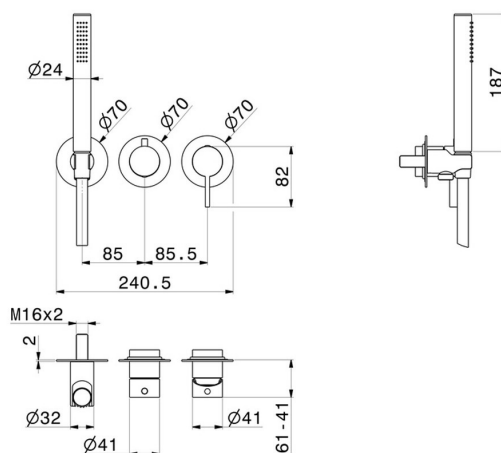

# BLINK CHIC

**71068E.58.063**

Mitigeur mural 2 sorties avec douchette et inverseur -  $\phi 70$  -  
 finition PVD Gun Metal

Façade murale

PVD Gun Metal

## CARACTÉRISTIQUES

|                              |                            |
|------------------------------|----------------------------|
| Matériau                     | <b>Laiton</b>              |
| Technologie                  | <b>Save Water</b>          |
| Installation                 | <b>Murale</b>              |
| Type de perçage              | <b>3 trous</b>             |
| Vidage                       | <b>Sans vidage</b>         |
| Type d'inverseur             | <b>Inverseur mécanique</b> |
| Sorties                      | <b>2 Sorties</b>           |
| Mitigeur d'eau               | <b>Mécanique</b>           |
| Nécessaires à l'installation | <b><u>31086.00.000</u></b> |

## DESSIN TECHNIQUE

**BLINK CHIC**

**71068E.58.063**

Mitigeur mural 2 sorties avec douchette et inverseur - ø70 - finition PVD Gun Metal

**FINITIONS DISPONIBLES**

---

**58.063**

PVD Gun Metal