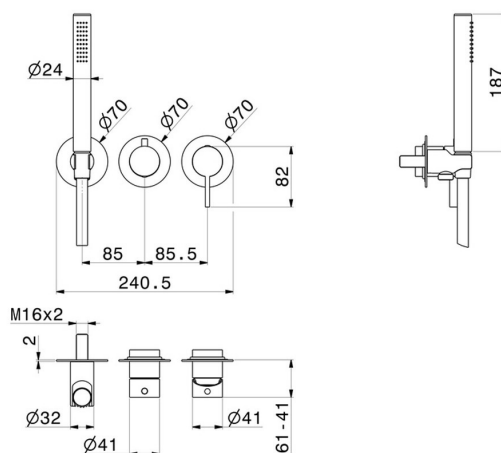

# BLINK CHIC

**71068E.59.098**

Mitigeur mural 2 sorties avec douchette et inverseur -  $\phi 70$  -  
 finition PVD Brushed Pale Gold

Façade murale

PVD Brushed Pale Gold

## CARACTÉRISTIQUES

Matériau	<b>Laiton</b>
Technologie	<b>Save Water</b>
Installation	<b>Murale</b>
Type de perçage	<b>3 trous</b>
Vidage	<b>Sans vidage</b>
Type d'inverseur	<b>Inverseur mécanique</b>
Sorties	<b>2 Sorties</b>
Mitigeur d'eau	<b>Mécanique</b>
Nécessaires à l'installation	<b><u>31086.00.000</u></b>

## DESSIN TECHNIQUE

**BLINK CHIC**

**71068E.59.098**

Mitigeur mural 2 sorties avec douchette et inverseur - ø70 - finition PVD Brushed Pale Gold

**FINITIONS DISPONIBLES**

---

**59.098**

PVD Brushed Pale Gold