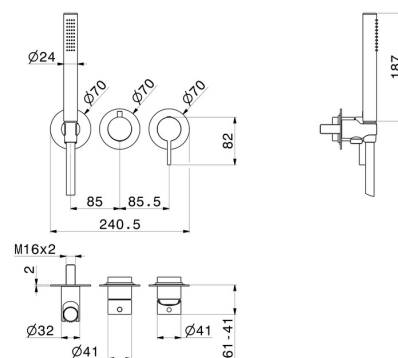

BLINK CHIC

71168E.01.093

Mitigeur mural 2 sorties avec douchette et inverseur - $\varnothing 70$ -
 finition Matt Black

Luxury. Façade murale

CARACTÉRISTIQUES

Matériau	Laiton
Technologie	Save Water
Installation	Murale
Type de perçage	3 trous
Type d'inverseur	Inverseur mécanique
Sorties	2 Sorties
Mitigeur d'eau	Mécanique
Nécessaires à l'installation	<u>31086.00.000</u>

DESSIN TECHNIQUE

BLINK CHIC

71168E.01.093

Mitigeur mural 2 sorties avec douchette et inverseur - ø70 - finition Matt Black

FINITIONS DISPONIBLES

01.093

Matt Black

21.018