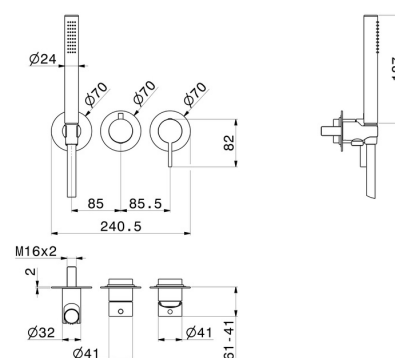

BLINK CHIC

71168E.21.018

Mitigeur mural 2 sorties avec douchette et inverseur - $\varnothing 70$ -
 finition Chrome

Luxury. Façade murale

CARACTÉRISTIQUES

Matériau	Laiton
Technologie	Save Water
Installation	Murale
Type de perçage	3 trous
Type d'inverseur	Inverseur mécanique
Sorties	2 Sorties
Mitigeur d'eau	Mécanique
Nécessaires à l'installation	<u>31086.00.000</u>

DESSIN TECHNIQUE

BLINK CHIC

71168E.21.018

Mitigeur mural 2 sorties avec douchette et inverseur - ø70 - finition Chrome

FINITIONS DISPONIBLES

21.018

Chrome

01.093