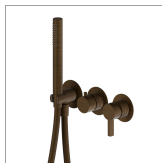

BLINK CHIC

71168E.47.083

Mitigeur mural 2 sorties avec douchette et inverseur - ø70 -
 finition Groove Bronze

Luxury. Façade murale

Groove Bronze

CARACTÉRISTIQUES

| | |
|------------------------------|----------------------------|
| Matériau | Laiton |
| Technologie | Save Water |
| Installation | Murale |
| Type de perçage | 3 trous |
| Type d'inverseur | Inverseur mécanique |
| Sorties | 2 Sorties |
| Mitigeur d'eau | Mécanique |
| Nécessaires à l'installation | <u>31086.00.000</u> |

DESSIN TECHNIQUE

BLINK CHIC

71168E.47.083

Mitigeur mural 2 sorties avec douchette et inverseur - ø70 - finition Groove Bronze

FINITIONS DISPONIBLES

47.083

Groove Bronze

01.093

finition Matt Black

21.018

finition Chrome

58.061

finition PVD Copper Bronze

58.063

finition PVD Gun Metal

59.098

finition PVD Brushed Pale Gold

61.020

finition PVD Glossy Gold