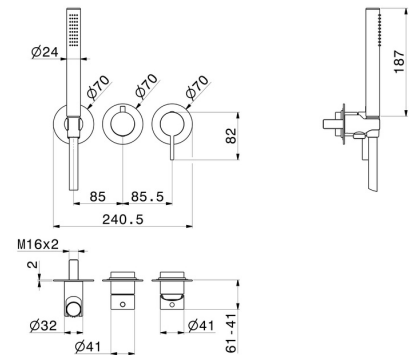

BLINK CHIC

71168E.47.083

Mitigeur mural 2 sorties avec douchette et inverseur - ø70 -
 finition Groove Bronze

Luxury. Façade murale

Groove Bronze

CARACTÉRISTIQUES

| | |
|------------------------------|----------------------------|
| Matériau | Laiton |
| Technologie | Save Water |
| Installation | Murale |
| Type de perçage | 3 trous |
| Type d'inverseur | Inverseur mécanique |
| Sorties | 2 Sorties |
| Mitigeur d'eau | Mécanique |
| Nécessaires à l'installation | <u>31086.00.000</u> |

DESSIN TECHNIQUE

BLINK CHIC

71168E.47.083

Mitigeur mural 2 sorties avec douchette et inverseur - ø70 - finition Groove Bronze

FINITIONS DISPONIBLES

47.083

Groove Bronze

01.093