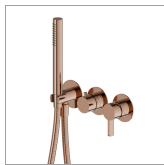

BLINK CHIC

71168E.58.061

Mitigeur mural 2 sorties avec douchette et inverseur - $\varnothing 70$ -
 finition PVD Copper Bronze

Luxury. Façade murale

PVD Copper Bronze

CARACTÉRISTIQUES

Matériau	Laiton
Technologie	Save Water
Installation	Murale
Type de perçage	3 trous
Type d'inverseur	Inverseur mécanique
Sorties	2 Sorties
Mitigeur d'eau	Mécanique
Nécessaires à l'installation	<u>31086.00.000</u>

DESSIN TECHNIQUE

BLINK CHIC

71168E.58.061

Mitigeur mural 2 sorties avec douchette et inverseur - ø70 - finition PVD Copper Bronze

FINITIONS DISPONIBLES

58.061

PVD Copper Bronze

01.093

finition Matt Black

21.018

finition Chrome

47.083

finition Groove Bronze

58.063

finition PVD Gun Metal

59.098

finition PVD Brushed Pale Gold

61.020

finition PVD Glossy Gold