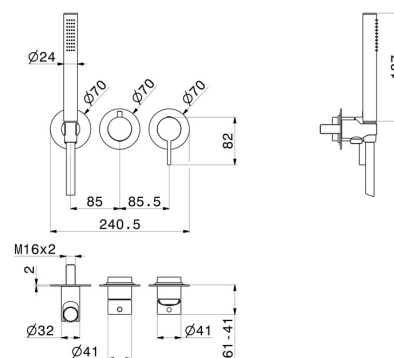

BLINK CHIC

71168E.58.061

Mitigeur mural 2 sorties avec douchette et inverseur - $\varnothing 70$ -
 finition PVD Copper Bronze

Luxury. Façade murale

PVD Copper Bronze

CARACTÉRISTIQUES

Matériau	Laiton
Technologie	Save Water
Installation	Murale
Type de perçage	3 trous
Type d'inverseur	Inverseur mécanique
Sorties	2 Sorties
Mitigeur d'eau	Mécanique
Nécessaires à l'installation	<u>31086.00.000</u>

DESSIN TECHNIQUE

BLINK CHIC

71168E.58.061

Mitigeur mural 2 sorties avec douchette et inverseur - ø70 - finition PVD Copper Bronze

FINITIONS DISPONIBLES

58.061

PVD Copper Bronze

01.093