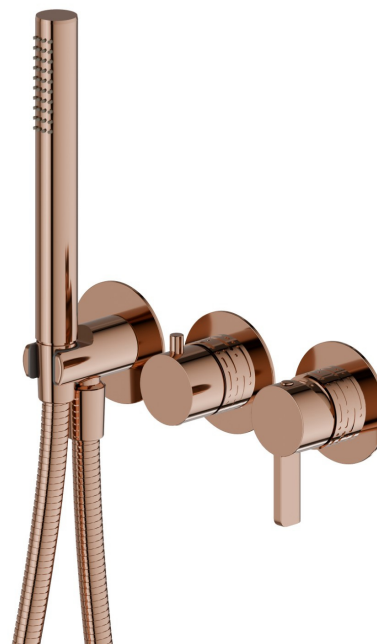

BLINK CHIC

71168E.58.061

Mitigeur mural 2 sorties avec douchette et inverseur - $\varnothing 70$ -
 finition PVD Copper Bronze

Luxury. Façade murale

PVD Copper Bronze

CARACTÉRISTIQUES

Matériau	Laiton
Technologie	Save Water
Installation	Murale
Type de perçage	3 trous
Type d'inverseur	Inverseur mécanique
Sorties	2 Sorties
Mitigeur d'eau	Mécanique
Nécessaires à l'installation	<u>31086.00.000</u>

DESSIN TECHNIQUE

BLINK CHIC

71168E.58.061

Mitigeur mural 2 sorties avec douchette et inverseur - ø70 - finition PVD Copper Bronze

FINITIONS DISPONIBLES

58.061

PVD Copper Bronze

01.093

finition Matt Black

21.018

finition Chrome

47.083

finition Groove Bronze

58.063

finition PVD Gun Metal

59.098

finition PVD Brushed Pale Gold

61.020

finition PVD Glossy Gold