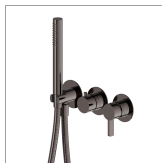

BLINK CHIC

71168E.58.063

Mitigeur mural 2 sorties avec douchette et inverseur - $\varnothing 70$ -
 finition PVD Gun Metal

Luxury. Façade murale

PVD Gun Metal

CARACTÉRISTIQUES

Matériau	Laiton
Technologie	Save Water
Installation	Murale
Type de perçage	3 trous
Type d'inverseur	Inverseur mécanique
Sorties	2 Sorties
Mitigeur d'eau	Mécanique
Nécessaires à l'installation	<u>31086.00.000</u>

DESSIN TECHNIQUE

BLINK CHIC

71168E.58.063

Mitigeur mural 2 sorties avec douchette et inverseur - ø70 - finition PVD Gun Metal

FINITIONS DISPONIBLES

58.063

PVD Gun Metal

01.093

finition Matt Black

21.018

finition Chrome

47.083

finition Groove Bronze

58.061

finition PVD Copper Bronze

59.098

finition PVD Brushed Pale Gold

61.020

finition PVD Glossy Gold