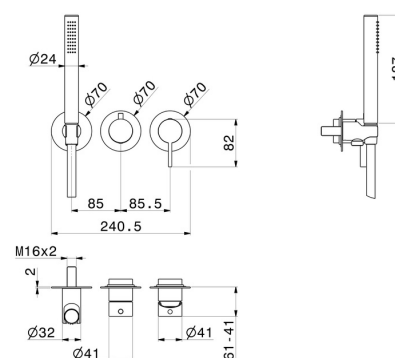

BLINK CHIC

71168E.58.063

Mitigeur mural 2 sorties avec douchette et inverseur - $\varnothing 70$ -
 finition PVD Gun Metal

Luxury. Façade murale

PVD Gun Metal

CARACTÉRISTIQUES

Matériau	Laiton
Technologie	Save Water
Installation	Murale
Type de perçage	3 trous
Type d'inverseur	Inverseur mécanique
Sorties	2 Sorties
Mitigeur d'eau	Mécanique
Nécessaires à l'installation	<u>31086.00.000</u>

DESSIN TECHNIQUE

BLINK CHIC

71168E.58.063

Mitigeur mural 2 sorties avec douchette et inverseur - ø70 - finition PVD Gun Metal

FINITIONS DISPONIBLES

58.063

PVD Gun Metal

01.093