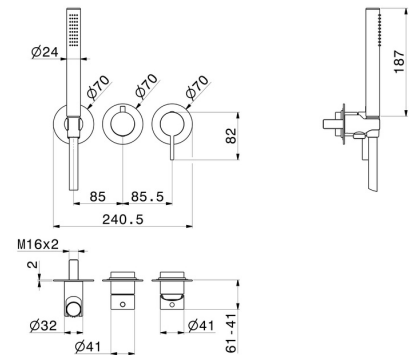

BLINK CHIC

71168E.59.098

Mitigeur mural 2 sorties avec douchette et inverseur - ø70 -
 finition PVD Brushed Pale Gold

Luxury. Façade murale

PVD Brushed Pale Gold

CARACTÉRISTIQUES

Matériau	Laiton
Technologie	Save Water
Installation	Murale
Type de perçage	3 trous
Type d'inverseur	Inverseur mécanique
Sorties	2 Sorties
Mitigeur d'eau	Mécanique
Nécessaires à l'installation	<u>31086.00.000</u>

DESSIN TECHNIQUE

BLINK CHIC

71168E.59.098

Mitigeur mural 2 sorties avec douchette et inverseur - ø70 - finition PVD Brushed Pale Gold

FINITIONS DISPONIBLES

59.098

PVD Brushed Pale Gold

01.093