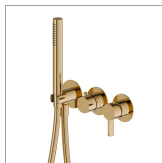

BLINK CHIC

71168E.61.020

Mitigeur mural 2 sorties avec douchette et inverseur - $\varnothing 70$ -
 finition PVD Glossy Gold

Luxury. Façade murale

PVD Glossy Gold

CARACTÉRISTIQUES

Matériau	Laiton
Technologie	Save Water
Installation	Murale
Type de perçage	3 trous
Type d'inverseur	Inverseur mécanique
Sorties	2 Sorties
Mitigeur d'eau	Mécanique
Nécessaires à l'installation	<u>31086.00.000</u>

DESSIN TECHNIQUE

BLINK CHIC

71168E.61.020

Mitigeur mural 2 sorties avec douchette et inverseur - ø70 - finition PVD Glossy Gold

FINITIONS DISPONIBLES

61.020

PVD Glossy Gold

01.093

finition Matt Black

21.018

finition Chrome

47.083

finition Groove Bronze

58.061

finition PVD Copper Bronze

58.063

finition PVD Gun Metal

59.098

finition PVD Brushed Pale Gold