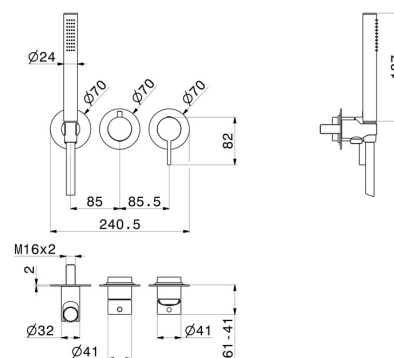

BLINK CHIC

71168E.61.020

Mitigeur mural 2 sorties avec douchette et inverseur - $\varnothing 70$ -
 finition PVD Glossy Gold

Luxury. Façade murale

PVD Glossy Gold

CARACTÉRISTIQUES

Matériau	Laiton
Technologie	Save Water
Installation	Murale
Type de perçage	3 trous
Type d'inverseur	Inverseur mécanique
Sorties	2 Sorties
Mitigeur d'eau	Mécanique
Nécessaires à l'installation	<u>31086.00.000</u>

DESSIN TECHNIQUE

BLINK CHIC

71168E.61.020

Mitigeur mural 2 sorties avec douchette et inverseur - ø70 - finition PVD Glossy Gold

FINITIONS DISPONIBLES

61.020

PVD Glossy Gold

01.093