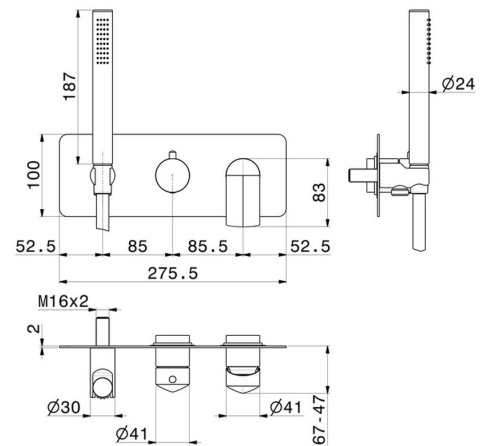

# DELTA ZERO

**72269E.01.014**

Mitigeur mural 2 sorties avec douchette et inverseur - finition  
Matt White

Façade murale

## CARACTÉRISTIQUES

Matériau	<b>Laiton</b>
Technologie	<b>Save Water</b>
Installation	<b>Boîte d'encastrement mural</b>
Type de commande	<b>Monocommande</b>
Type d'inverseur	<b>Inverseur mécanique</b>
Sorties	<b>2 Sorties</b>
Mitigeur d'eau	<b>Mécanique</b>

## DESSIN TECHNIQUE

**DELTA ZERO**

**72269E.01.014**

Mitigeur mural 2 sorties avec douchette et inverseur - finition Matt White

**FINITIONS DISPONIBLES**

---

**01.014**

Matt White