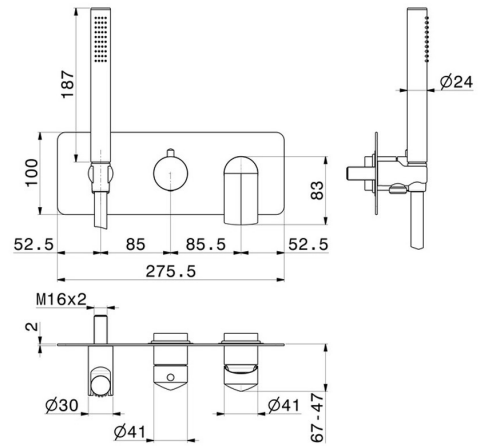

DELTA ZERO

72269E.01.093

Mitigeur mural 2 sorties avec douchette et inverseur - finition Matt Black

Façade murale

Matt Black

CARACTÉRISTIQUES

Matériau	Laiton
Technologie	Save Water
Installation	Boîte d'encastrement mural
Type de commande	Monocommande
Type d'inverseur	Inverseur mécanique
Sorties	2 Sorties
Mitigeur d'eau	Mécanique

DESSIN TECHNIQUE

DELTA ZERO

72269E.01.093

Mitigeur mural 2 sorties avec douchette et inverseur - finition Matt Black

FINITIONS DISPONIBLES

01.093

Matt Black

01.014