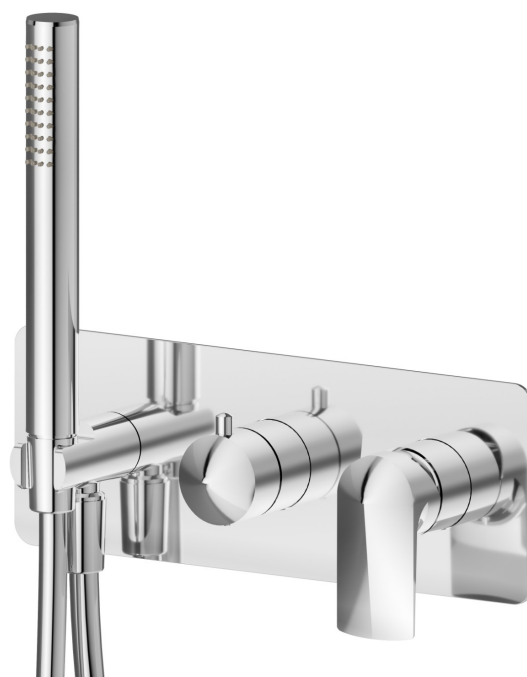

# DELTA ZERO

**72269E.21.018**

Mitigeur mural 2 sorties avec douchette et inverseur - finition Chrome

Façade murale

## CARACTÉRISTIQUES

Matériau	<b>Laiton</b>
Technologie	<b>Save Water</b>
Installation	<b>Boîte d'encastrement mural</b>
Type de commande	<b>Monocommande</b>
Type d'inverseur	<b>Inverseur mécanique</b>
Sorties	<b>2 Sorties</b>
Mitigeur d'eau	<b>Mécanique</b>

## DESSIN TECHNIQUE

**DELTA ZERO**

**72269E.21.018**

Mitigeur mural 2 sorties avec douchette et inverseur - finition Chrome

**FINITIONS DISPONIBLES**

---

**21.018**

Chrome