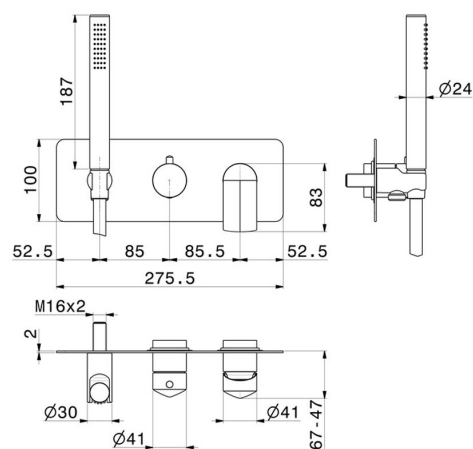

# DELTA ZERO

**72269E.21.018**

Mitigeur mural 2 sorties avec douchette et inverseur - finition Chrome

Façade murale

## CARACTÉRISTIQUES

Matériau	<b>Laiton</b>
Technologie	<b>Save Water</b>
Installation	<b>Boîte d'encastrement mural</b>
Type de commande	<b>Monocommande</b>
Type d'inverseur	<b>Inverseur mécanique</b>
Sorties	<b>2 Sorties</b>
Mitigeur d'eau	<b>Mécanique</b>

## DESSIN TECHNIQUE

**DELTA ZERO**

**72269E.21.018**

Mitigeur mural 2 sorties avec douchette et inverseur - finition Chrome

**FINITIONS DISPONIBLES**

---

**21.018**

Chrome