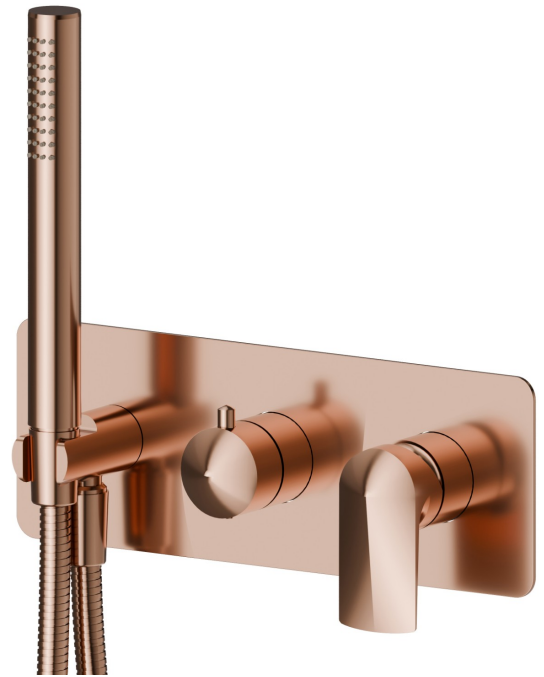

# DELTA ZERO

**72269E.58.061**

Mitigeur mural 2 sorties avec douchette et inverseur - finition PVD Copper Bronze

Façade murale

PVD Copper Bronze

## CARACTÉRISTIQUES

Matériau	<b>Laiton</b>
Technologie	<b>Save Water</b>
Installation	<b>Boîte d'encastrement mural</b>
Type de commande	<b>Monocommande</b>
Type d'inverseur	<b>Inverseur mécanique</b>
Sorties	<b>2 Sorties</b>
Mitigeur d'eau	<b>Mécanique</b>

## DESSIN TECHNIQUE

**DELTA ZERO**

**72269E.58.061**

Mitigeur mural 2 sorties avec douchette et inverseur - finition PVD Copper Bronze

**FINITIONS DISPONIBLES**

---

**58.061**

PVD Copper Bronze