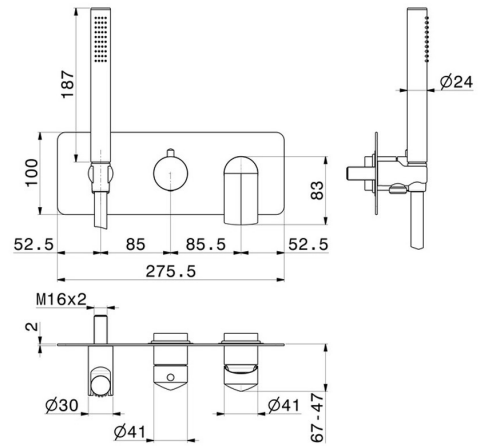

# DELTA ZERO

**72269E.58.061**

Mitigeur mural 2 sorties avec douchette et inverseur - finition PVD Copper Bronze

Façade murale

PVD Copper Bronze

## CARACTÉRISTIQUES

Matériau	<b>Laiton</b>
Technologie	<b>Save Water</b>
Installation	<b>Boîte d'encastrement mural</b>
Type de commande	<b>Monocommande</b>
Type d'inverseur	<b>Inverseur mécanique</b>
Sorties	<b>2 Sorties</b>
Mitigeur d'eau	<b>Mécanique</b>

## DESSIN TECHNIQUE

**DELTA ZERO**

**72269E.58.061**

Mitigeur mural 2 sorties avec douchette et inverseur - finition PVD Copper Bronze

**FINITIONS DISPONIBLES**

---

**58.061**

PVD Copper Bronze