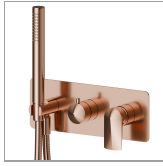

# DELTA ZERO

**72269E.58.061**

Mitigeur mural 2 sorties avec douchette et inverseur - finition PVD Copper Bronze

Façade murale

PVD Copper Bronze

## CARACTÉRISTIQUES

Matériau	<b>Laiton</b>
Technologie	<b>Save Water</b>
Installation	<b>Boîte d'encastrement mural</b>
Type de commande	<b>Monocommande</b>
Type d'inverseur	<b>Inverseur mécanique</b>
Sorties	<b>2 Sorties</b>
Mitigeur d'eau	<b>Mécanique</b>

## DESSIN TECHNIQUE

**DELTA ZERO**

**72269E.58.061**

Mitigeur mural 2 sorties avec douchette et inverseur - finition PVD Copper Bronze

**FINITIONS DISPONIBLES**

---

**58.061**

PVD Copper Bronze