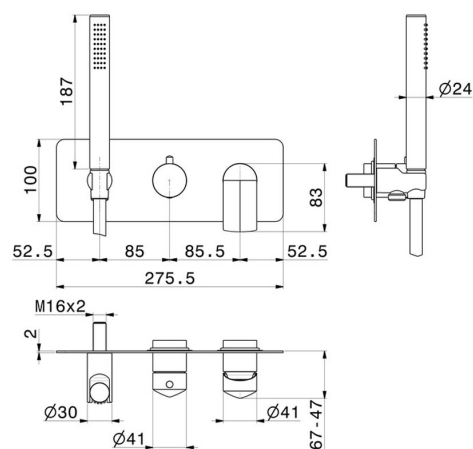

DELTA ZERO

72269E.58.063

Mitigeur mural 2 sorties avec douchette et inverseur - finition PVD Gun Metal

Façade murale

PVD Gun Metal

CARACTÉRISTIQUES

Matériau	Laiton
Technologie	Save Water
Installation	Boîte d'encastrement mural
Type de commande	Monocommande
Type d'inverseur	Inverseur mécanique
Sorties	2 Sorties
Mitigeur d'eau	Mécanique

DESSIN TECHNIQUE

DELTA ZERO

72269E.58.063

Mitigeur mural 2 sorties avec douchette et inverseur - finition PVD Gun Metal

FINITIONS DISPONIBLES

58.063

PVD Gun Metal

01.014