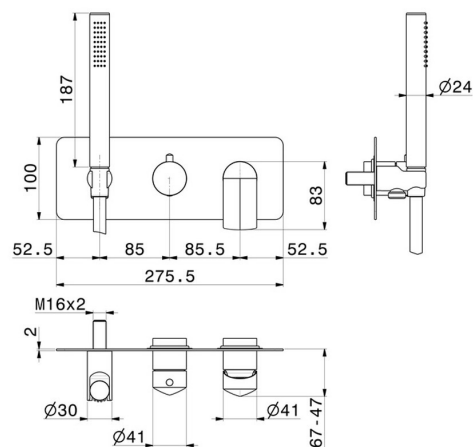

DELTA ZERO

72269E.59.064

Mitigeur mural 2 sorties avec douchette et inverseur - finition PVD Brushed Gun Metal

Façade murale

PVD Brushed Gun Metal

CARACTÉRISTIQUES

Matériau	Laiton
Technologie	Save Water
Installation	Boîte d'encastrement mural
Type de commande	Monocommande
Type d'inverseur	Inverseur mécanique
Sorties	2 Sorties
Mitigeur d'eau	Mécanique

DESSIN TECHNIQUE

DELTA ZERO

72269E.59.064

Mitigeur mural 2 sorties avec douchette et inverseur - finition PVD Brushed Gun Metal

FINITIONS DISPONIBLES

59.064

PVD Brushed Gun Metal

01.014