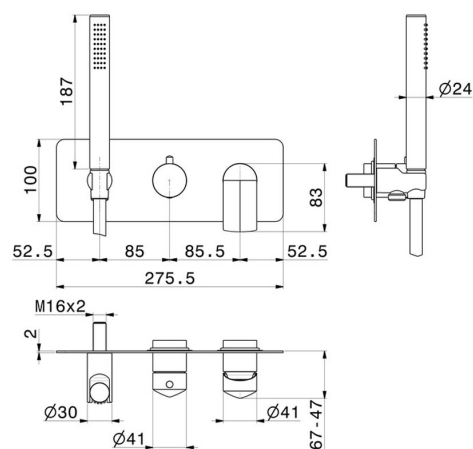

DELTA ZERO

72269E.59.067

Mitigeur mural 2 sorties avec douchette et inverseur - finition PVD Brushed Copper Bronze

Façade murale

PVD Brushed Copper Bronze

CARACTÉRISTIQUES

Matériau	Laiton
Technologie	Save Water
Installation	Boîte d'encastrement mural
Type de commande	Monocommande
Type d'inverseur	Inverseur mécanique
Sorties	2 Sorties
Mitigeur d'eau	Mécanique

DESSIN TECHNIQUE

DELTA ZERO

72269E.59.067

Mitigeur mural 2 sorties avec douchette et inverseur - finition PVD Brushed Copper Bronze

FINITIONS DISPONIBLES

59.067

PVD Brushed Copper Bronze

01.014