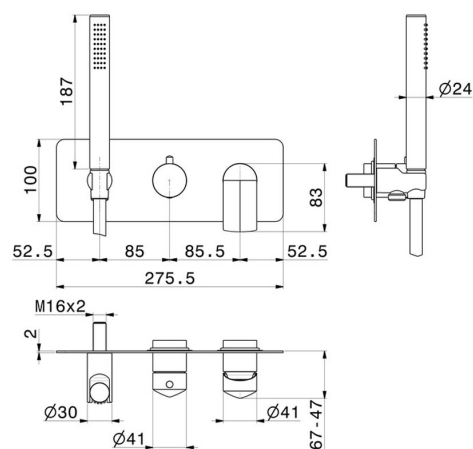

# DELTA ZERO

**72269E.59.097**

Mitigeur mural 2 sorties avec douchette et inverseur - finition PVD Brushed Gold

Façade murale

PVD Brushed Gold

## CARACTÉRISTIQUES

Matériau	<b>Laiton</b>
Technologie	<b>Save Water</b>
Installation	<b>Boîte d'encastrement mural</b>
Type de commande	<b>Monocommande</b>
Type d'inverseur	<b>Inverseur mécanique</b>
Sorties	<b>2 Sorties</b>
Mitigeur d'eau	<b>Mécanique</b>

## DESSIN TECHNIQUE

**DELTA ZERO**

**72269E.59.097**

Mitigeur mural 2 sorties avec douchette et inverseur - finition PVD Brushed Gold

**FINITIONS DISPONIBLES**

---

**59.097**

PVD Brushed Gold