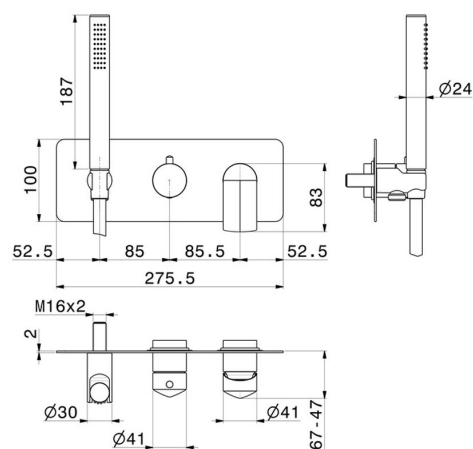

## CARACTÉRISTIQUES

Matériau

**Laiton**

Technologie

**Save Water**

Installation

**Boîte d'encastrement mural**

Type de commande

## DESSIN TECHNIQUE

**DELTA ZERO**

**72269E.61.020**

Mitigeur mural 2 sorties avec douchette et inverseur - finition PVD Glossy Gold

**FINITIONS DISPONIBLES**

---

**61.020**

PVD Glossy Gold