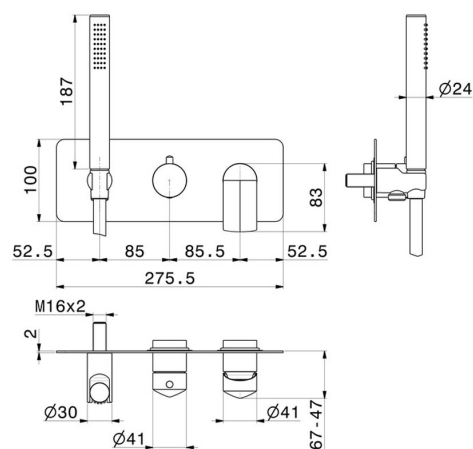

DELTA ZERO

72269E.M0.071

Mitigeur mural 2 sorties avec douchette et inverseur - finition Gold Satin

Façade murale

Gold Satin

CARACTÉRISTIQUES

Matériau	Laiton
Technologie	Save Water
Installation	Boîte d'encastrement mural
Type de commande	Monocommande
Type d'inverseur	Inverseur mécanique
Sorties	2 Sorties
Mitigeur d'eau	Mécanique

DESSIN TECHNIQUE

DELTA ZERO

72269E.M0.071

Mitigeur mural 2 sorties avec douchette et inverseur - finition Gold Satin

FINITIONS DISPONIBLES

M0.071

Gold Satin

01.014