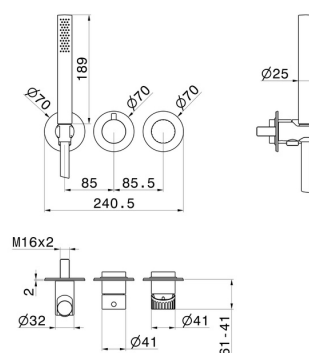

# STEEL LINE

**74267ex.59.064**

Mitigeur mural 2 sorties avec douchette et inverseur - finition PVD Brushed Gun Metal

Façade murale

PVD Brushed Gun Metal

## CARACTÉRISTIQUES

Matériau	<b>Acier inox</b>
Technologie	<b>Save Water</b>
Installation	<b>Boîte d'encastrement mural</b>
Type d'inverseur	<b>Inverseur mécanique</b>
Sorties	<b>2 Sorties</b>
Mitigeur d'eau	<b>Mécanique</b>
Nécessaires à l'installation	<b><u>31086.00.000</u></b>

## DESSIN TECHNIQUE

**STEEL LINE**

**74267ex.59.064**

Mitigeur mural 2 sorties avec douchette et inverseur - finition PVD Brushed Gun Metal

**FINITIONS DISPONIBLES**

---

**59.064**

PVD Brushed Gun Metal