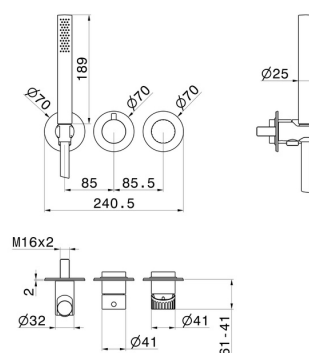

STEEL LINE

74267ex.59.067

Mitigeur mural 2 sorties avec douchette et inverseur - finition PVD Brushed Copper Bronze

Façade murale

PVD Brushed Copper Bronze

CARACTÉRISTIQUES

Matériau	Acier inox
Technologie	Save Water
Installation	Boîte d'encastrement mural
Type d'inverseur	Inverseur mécanique
Sorties	2 Sorties
Mitigeur d'eau	Mécanique
Nécessaires à l'installation	<u>31086.00.000</u>

DESSIN TECHNIQUE

STEEL LINE

74267ex.59.067

Mitigeur mural 2 sorties avec douchette et inverseur - finition PVD Brushed Copper Bronze

FINITIONS DISPONIBLES

59.067

PVD Brushed Copper Bronze

50.050