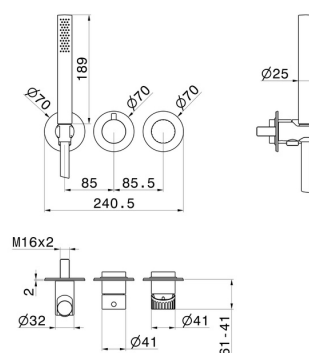

## STEEL LINE

**74267ex.59.098**

Mitigeur mural 2 sorties avec douchette et inverseur - finition PVD Brushed Pale Gold

Façade murale

PVD Brushed Pale Gold

### CARACTÉRISTIQUES

Matériau	<b>Acier inox</b>
Technologie	<b>Save Water</b>
Installation	<b>Boîte d'encastrement mural</b>
Type d'inverseur	<b>Inverseur mécanique</b>
Sorties	<b>2 Sorties</b>
Mitigeur d'eau	<b>Mécanique</b>
Nécessaires à l'installation	<b><u>31086.00.000</u></b>

### DESSIN TECHNIQUE

**STEEL LINE**

**74267ex.59.098**

Mitigeur mural 2 sorties avec douchette et inverseur - finition PVD Brushed Pale Gold

**FINITIONS DISPONIBLES**

---

**59.098**

PVD Brushed Pale Gold