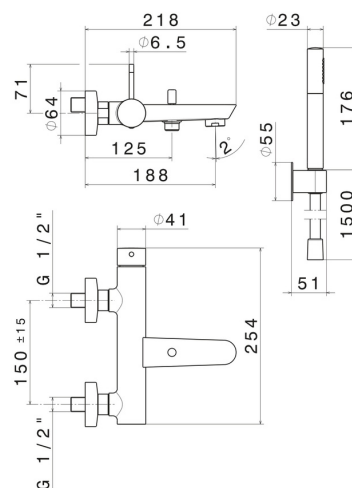

DESSIN TECHNIQUE