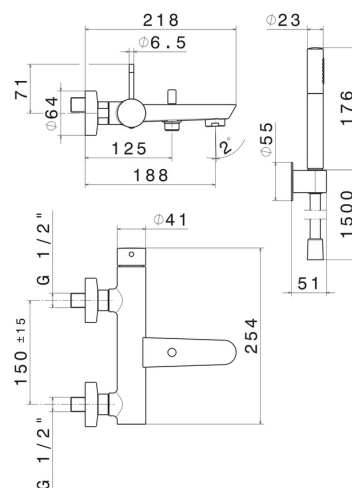

O'RAMA

68440C.05.093

Mitigeur mural - finition Chrome - Matt Black

Avec support de douche mural fixe, flexible en PVC et douche en laiton

Chrome - Matt Black

CARACTÉRISTIQUES

Matériau	Laiton
Technologie	Save Water
Installation	Murale
Type de commande	Monocommande
Type d'inverseur	Inverseur automatique
Mitigeur d'eau	Mécanique

DESSIN TECHNIQUE

O'RAMA

68440C.05.093

Mitigeur mural - finition Chrome - Matt Black

FINITIONS DISPONIBLES

05.093

Chrome - Matt Black

01.093