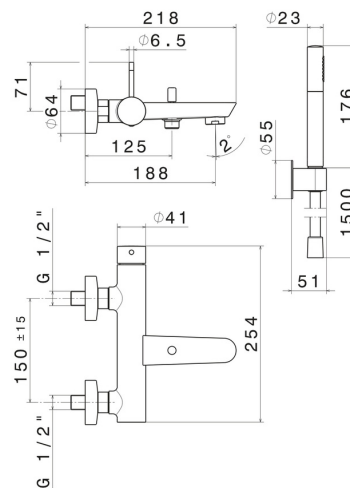

DESSIN TECHNIQUE