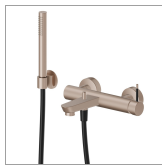

O'RAMA

68440C.M2.072

Mitigeur mural - finition Copper Satin - Matt black

Avec support de douche mural fixe, flexible en PVC et douche en laiton

Copper Satin - Matt black

CARACTÉRISTIQUES

Matériau	Laiton
Technologie	Save Water
Installation	Murale
Type de commande	Monocommande
Type d'inverseur	Inverseur automatique
Mitigeur d'eau	Mécanique

DESSIN TECHNIQUE

O'RAMA

68440C.M2.072

Mitigeur mural - finition Copper Satin - Matt black

FINITIONS DISPONIBLES

M2.072

Copper Satin - Matt black

01.093

finition Matt Black

05.093

finition Chrome - Matt Black

61.020

finition PVD Glossy Gold

M2.070

finition Titanium Satin - Matt black

M2.071

finition Gold Satin - Matt black

M2.075

finition Copper Glossy