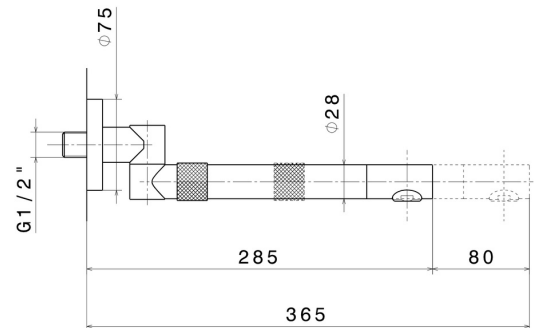

DESSIN TECHNIQUE