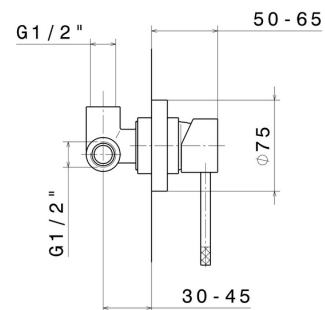

DESSIN TECHNIQUE