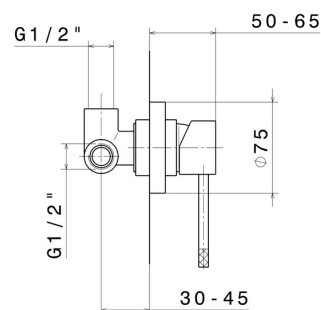

MOONY

3140.21.018

Mitigeur mural avec bec pivotant et extensible . Avec boîte d'encastrement - finition Chrome

Chrome

CARACTÉRISTIQUES

Matériau	Laiton
Technologie	Save Water
Installation	Boîte d'encastrement mural
Bec de mitigeur cuisine	Bec pivotant
Type de commande	Monocommande

DESSIN TECHNIQUE

MOONY

3140.21.018

Mitigeur mural avec bec pivotant et extensible . Avec boîte d'encastrement - finition Chrome

FINITIONS DISPONIBLES

21.018

Chrome

01.093