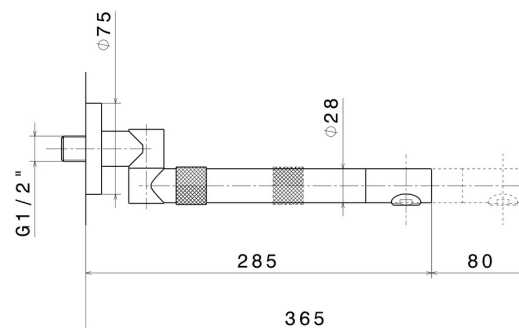

MOONY

3140.21.018

Mitigeur mural avec bec pivotant et extensible . Avec boîte d'encastrement - finition Chrome

Chrome

CARACTÉRISTIQUES

Matériau	Laiton
Technologie	Save Water
Installation	Boîte d'encastrement mural
Bec de mitigeur cuisine	Bec pivotant
Type de commande	Monocommande

DESSIN TECHNIQUE

MOONY

3140.21.018

Mitigeur mural avec bec pivotant et extensible . Avec boîte d'encastrement - finition Chrome

FINITIONS DISPONIBLES

21.018

Chrome

01.093