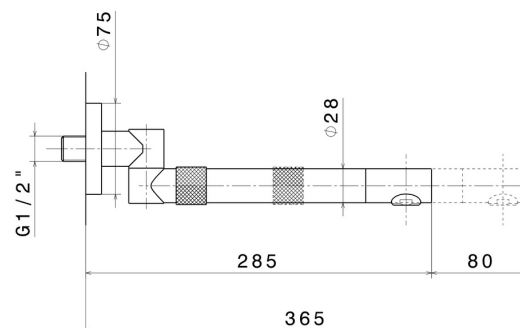

# MOONY

**3140.31.028**

Mitigeur mural avec bec pivotant et extensible . Avec boîte d'encastrement - finition Brushed Nickel

Brushed Nickel

## DESSIN TECHNIQUE

**MOONY**

**3140.31.028**

Mitigeur mural avec bec pivotant et extensible . Avec boîte d'encastrement - finition Brushed Nickel

**FINITIONS DISPONIBLES**

---

**31.028**

Brushed Nickel