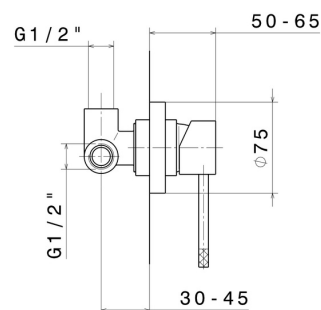

# MOONY

**3140.31.028**

Mitigeur mural avec bec pivotant et extensible . Avec boîte d'encastrement - finition Brushed Nickel

Brushed Nickel

## DESSIN TECHNIQUE

**MOONY**

**3140.31.028**

Mitigeur mural avec bec pivotant et extensible . Avec boîte d'encastrement - finition Brushed Nickel

**FINITIONS DISPONIBLES**

---

**31.028**

Brushed Nickel