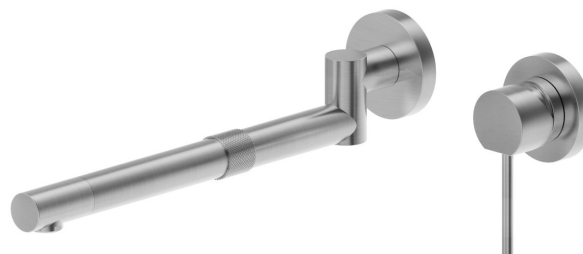

# MOONY

**3140.31.028**

Mitigeur mural avec bec pivotant et extensible . Avec boîte d'encastrement - finition Brushed Nickel

Brushed Nickel

## CARACTÉRISTIQUES

Matériau	<b>Laiton</b>
Technologie	<b>Save Water</b>
Installation	<b>Boîte d'encastrement mural</b>
Bec de mitigeur cuisine	<b>Bec pivotant</b>
Type de commande	<b>Monocommande</b>

## DESSIN TECHNIQUE

**MOONY**

**3140.31.028**

Mitigeur mural avec bec pivotant et extensible . Avec boîte d'encastrement - finition Brushed Nickel

**FINITIONS DISPONIBLES**

---

**31.028**

Brushed Nickel

**59.067**

finition PVD Brushed Copper Bronze

**M0.077**

finition Carbon Satin