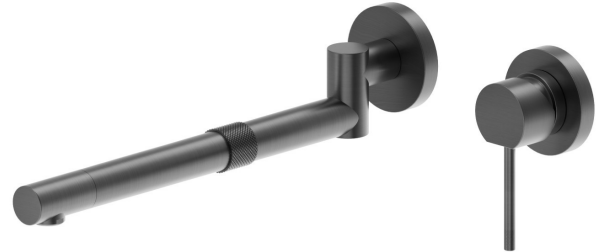

MOONY

3140.59.064

Mitigeur mural avec bec pivotant et extensible . Avec boîte d'encastrement - finition PVD Brushed Gun Metal

PVD Brushed Gun Metal

CARACTÉRISTIQUES

Matériau	Laiton
Technologie	Save Water
Installation	Boîte d'encastrement mural
Bec de mitigeur cuisine	Bec pivotant
Type de commande	Monocommande

DESSIN TECHNIQUE

MOONY

3140.59.064

Mitigeur mural avec bec pivotant et extensible . Avec boîte d'encastrement - finition PVD Brushed Gun Metal

FINITIONS DISPONIBLES

59.064

PVD Brushed Gun Metal

01.093

finition Matt Black

21.018

finition Chrome

31.028

finition Brushed Nickel

59.066

finition PVD Brushed steel

59.067

finition PVD Brushed Copper Bronze

M0.077

finition Carbon Satin