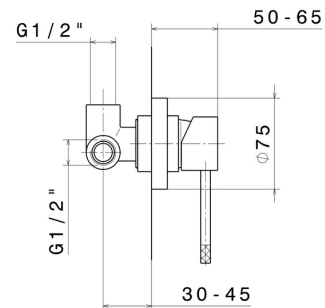

MOONY

3140.59.064

Mitigeur mural avec bec pivotant et extensible . Avec boîte d'encastrement - finition PVD Brushed Gun Metal

PVD Brushed Gun Metal

CARACTÉRISTIQUES

Matériau	Laiton
Technologie	Save Water
Installation	Boîte d'encastrement mural
Bec de mitigeur cuisine	Bec pivotant
Type de commande	Monocommande

DESSIN TECHNIQUE

MOONY

3140.59.064

Mitigeur mural avec bec pivotant et extensible . Avec boîte d'encastrement - finition PVD Brushed Gun Metal

FINITIONS DISPONIBLES

59.064

PVD Brushed Gun Metal

01.093