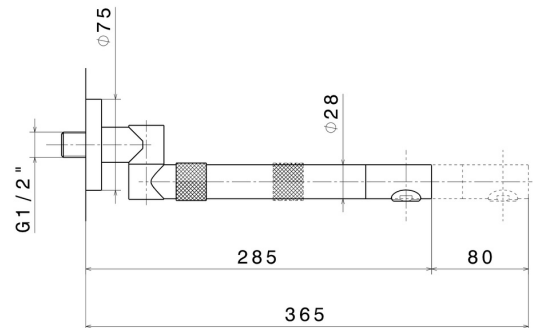

MOONY

3140.59.064

Mitigeur mural avec bec pivotant et extensible . Avec boîte d'encastrement - finition PVD Brushed Gun Metal

PVD Brushed Gun Metal

CARACTÉRISTIQUES

Matériau	Laiton
Technologie	Save Water
Installation	Boîte d'encastrement mural
Bec de mitigeur cuisine	Bec pivotant
Type de commande	Monocommande

DESSIN TECHNIQUE

MOONY

3140.59.064

Mitigeur mural avec bec pivotant et extensible . Avec boîte d'encastrement - finition PVD Brushed Gun Metal

FINITIONS DISPONIBLES

59.064

PVD Brushed Gun Metal

01.093