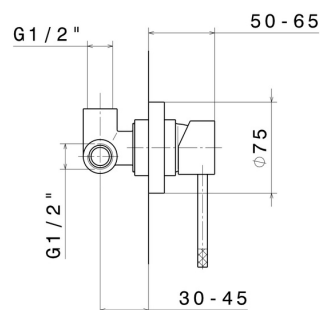

# MOONY

**3140.59.066**

Mitigeur mural avec bec pivotant et extensible . Avec boîte d'encastrement - finition PVD Brushed steel

PVD Brushed steel

## DESSIN TECHNIQUE