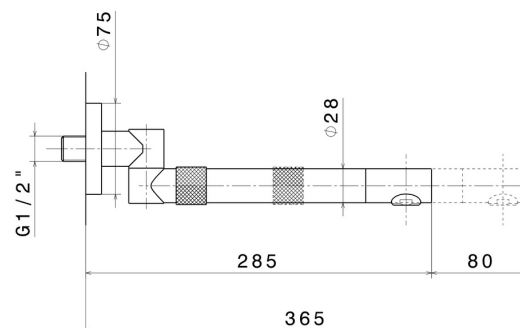

# MOONY

**3140.59.066**

Mitigeur mural avec bec pivotant et extensible . Avec boîte d'encastrement - finition PVD Brushed steel

PVD Brushed steel

## DESSIN TECHNIQUE