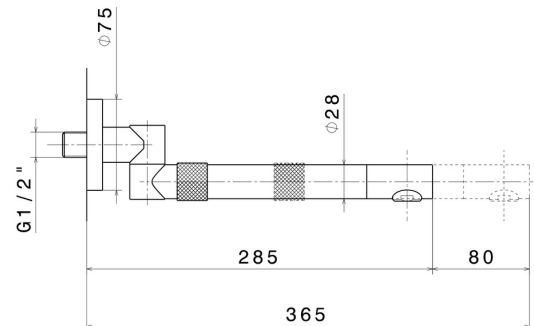

MOONY

3140.59.067

Mitigeur mural avec bec pivotant et extensible . Avec boîte d'encastrement - finition PVD Brushed Copper Bronze

PVD Brushed Copper Bronze

CARACTÉRISTIQUES

Matériau	Laiton
Technologie	Save Water
Installation	Boîte d'encastrement mural
Bec de mitigeur cuisine	Bec pivotant
Type de commande	Monocommande

DESSIN TECHNIQUE

MOONY

3140.59.067

Mitigeur mural avec bec pivotant et extensible . Avec boîte d'encastrement - finition PVD Brushed Copper Bronze

FINITIONS DISPONIBLES

59.067

PVD Brushed Copper Bronze

01.093