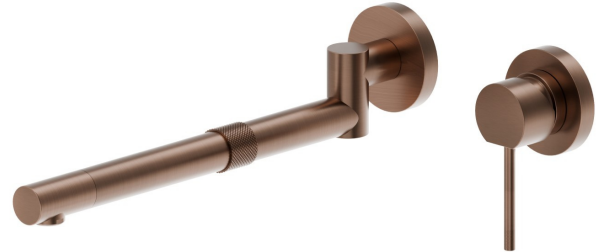

MOONY

3140.59.067

Mitigeur mural avec bec pivotant et extensible . Avec boîte d'encastrement - finition PVD Brushed Copper Bronze

PVD Brushed Copper Bronze

CARACTÉRISTIQUES

Matériau	Laiton
Technologie	Save Water
Installation	Boîte d'encastrement mural
Bec de mitigeur cuisine	Bec pivotant
Type de commande	Monocommande

DESSIN TECHNIQUE

MOONY

3140.59.067

Mitigeur mural avec bec pivotant et extensible . Avec boîte d'encastrement - finition PVD Brushed Copper Bronze

FINITIONS DISPONIBLES

59.067

PVD Brushed Copper Bronze

01.093

finition Matt Black

21.018

finition Chrome

31.028

finition Brushed Nickel

59.064

finition PVD Brushed Gun Metal

59.066

finition PVD Brushed steel

M0.077

finition Carbon Satin