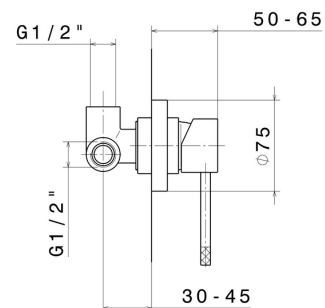

MOONY

3140.59.067

Mitigeur mural avec bec pivotant et extensible . Avec boîte d'encastrement - finition PVD Brushed Copper Bronze

PVD Brushed Copper Bronze

CARACTÉRISTIQUES

Matériau	Laiton
Technologie	Save Water
Installation	Boîte d'encastrement mural
Bec de mitigeur cuisine	Bec pivotant
Type de commande	Monocommande

DESSIN TECHNIQUE

MOONY

3140.59.067

Mitigeur mural avec bec pivotant et extensible . Avec boîte d'encastrement - finition PVD Brushed Copper Bronze

FINITIONS DISPONIBLES

59.067

PVD Brushed Copper Bronze

01.093