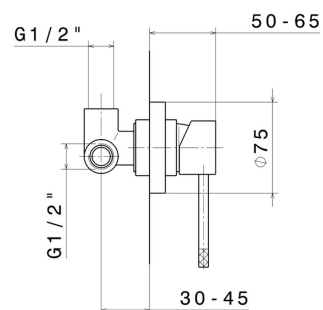

MOONY

3140.M0.077

Mitigeur mural avec bec pivotant et extensible . Avec boîte d'encastrement - finition Carbon Satin

Carbon Satin

CARACTÉRISTIQUES

Matériau	Laiton
Technologie	Save Water
Installation	Boîte d'encastrement mural
Bec de mitigeur cuisine	Bec pivotant
Type de commande	Monocommande

DESSIN TECHNIQUE

MOONY

3140.M0.077

Mitigeur mural avec bec pivotant et extensible . Avec boîte d'encastrement - finition Carbon Satin

FINITIONS DISPONIBLES

M0.077

Carbon Satin

01.093