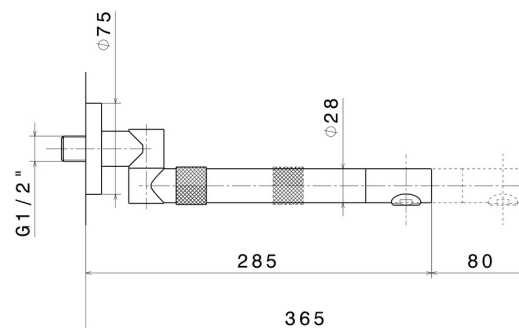

MOONY

3140.M0.077

Mitigeur mural avec bec pivotant et extensible . Avec boîte d'encastrement - finition Carbon Satin

Carbon Satin

CARACTÉRISTIQUES

Matériau	Laiton
Technologie	Save Water
Installation	Boîte d'encastrement mural
Bec de mitigeur cuisine	Bec pivotant
Type de commande	Monocommande

DESSIN TECHNIQUE

MOONY

3140.M0.077

Mitigeur mural avec bec pivotant et extensible . Avec boîte d'encastrement - finition Carbon Satin

FINITIONS DISPONIBLES

M0.077

Carbon Satin

01.093