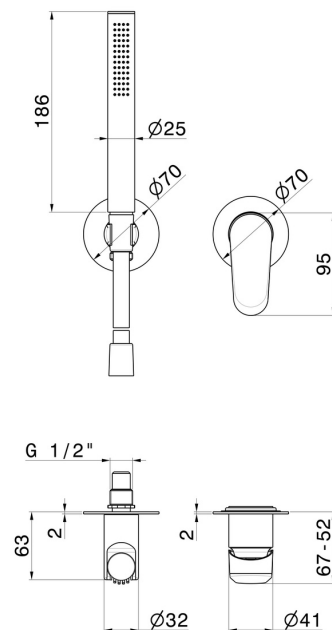

NIO

68976E.01.093

Mitigeur mural avec douchette, support d'alimentation et boîte d'encastrement. Ø70 - finition Matt Black

Façade murale

CARACTÉRISTIQUES

Matériau	Laiton
Technologie	Save Water
Installation	Boîte d'encastrement mural
Type de perçage	2 trous
Type de commande	Monocommande
Mitigeur d'eau	Mécanique
Nécessaires à l'installation	<u>27852.00.000</u>

DESSIN TECHNIQUE

NIO

68976E.01.093

Mitigeur mural avec douchette, support d'alimentation et boîte d'encastrement. Ø70 - finition Matt Black

FINITIONS DISPONIBLES

01.093

Matt Black

21.018