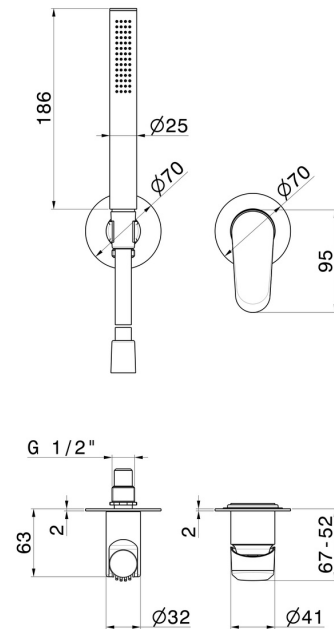

# NIO

**68976E.21.018**

Mitigeur mural avec douchette, support d'alimentation et boîte d'encastrement. Ø70 - finition Chrome

Façade murale

Chrome

## CARACTÉRISTIQUES

Matériau	<b>Laiton</b>
Technologie	<b>Save Water</b>
Installation	<b>Boîte d'encastrement mural</b>
Type de perçage	<b>2 trous</b>
Type de commande	<b>Monocommande</b>
Mitigeur d'eau	<b>Mécanique</b>
Nécessaires à l'installation	<b><u>27852.00.000</u></b>

## DESSIN TECHNIQUE

## **NIO**

**68976E.21.018**

Mitigeur mural avec douchette, support d'alimentation et boîte d'encastrement. Ø70 - finition Chrome