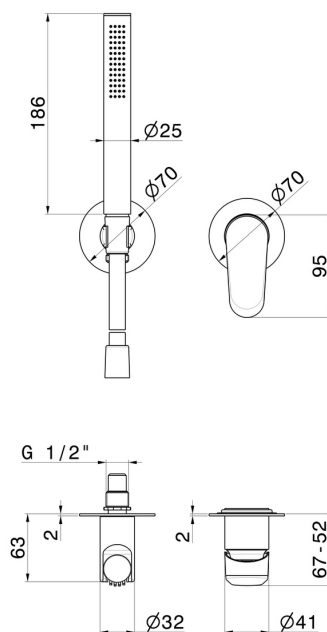

# NIO

**68976E.59.097**

Mitigeur mural avec douchette, support d'alimentation et boîte d'encastrement. Ø70 - finition PVD Brushed Gold

Façade murale

PVD Brushed Gold

## CARACTÉRISTIQUES

Matériau	<b>Laiton</b>
Technologie	<b>Save Water</b>
Installation	<b>Boîte d'encastrement mural</b>
Type de perçage	<b>2 trous</b>
Type de commande	<b>Monocommande</b>
Mitigeur d'eau	<b>Mécanique</b>
Nécessaires à l'installation	<b><u>27852.00.000</u></b>

## DESSIN TECHNIQUE

**NIO**

**68976E.59.097**

Mitigeur mural avec douchette, support d'alimentation et boîte d'encastrement. Ø70 - finition PVD Brushed Gold

**FINITIONS DISPONIBLES**

---

**59.097**

PVD Brushed Gold