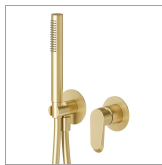

# NIO

**68976E.59.097**

Mitigeur mural avec douchette, support d'alimentation et boîte d'encastrement. Ø70 - finition PVD Brushed Gold

Façade murale

PVD Brushed Gold

## DESSIN TECHNIQUE

**NIO**

**68976E.59.097**

Mitigeur mural avec douchette, support d'alimentation et boîte d'encastrement. Ø70 - finition PVD Brushed Gold

**FINITIONS DISPONIBLES**

---

**59.097**

PVD Brushed Gold

**01.093**

finition Matt Black

**21.018**

finition Chrome

**59.066**

finition PVD Brushed steel