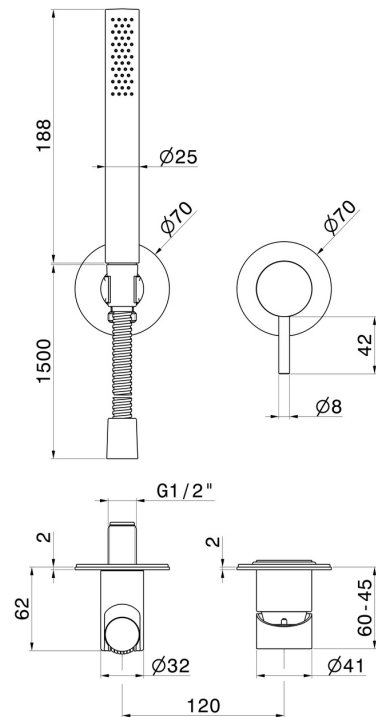

X-STEEL 316

69676EX.59.064

Mitigeur mural avec douchette, support d'alimentation et boîte d'encastrement. Ø70 - finition PVD Brushed Gun Metal

Façade murale

PVD Brushed Gun Metal

CARACTÉRISTIQUES

Matériau	Acier inox
Technologie	Save Water
Installation	Boîte d'encastrement mural
Type de perçage	2 trous
Type de commande	Monocommande
Mitigeur d'eau	Mécanique
Nécessaires à l'installation	<u>27852.00.000</u>

DESSIN TECHNIQUE

X-STEEL 316

69676EX.59.064

Mitigeur mural avec douchette, support d'alimentation et boîte d'encastrement. Ø70 - finition PVD Brushed Gun Metal

FINITIONS DISPONIBLES

59.064

PVD Brushed Gun Metal

50.050

finition Stainless Steel

59.067

finition PVD Brushed Copper Bronze

59.097

finition PVD Brushed Gold

59.098

finition PVD Brushed Pale Gold