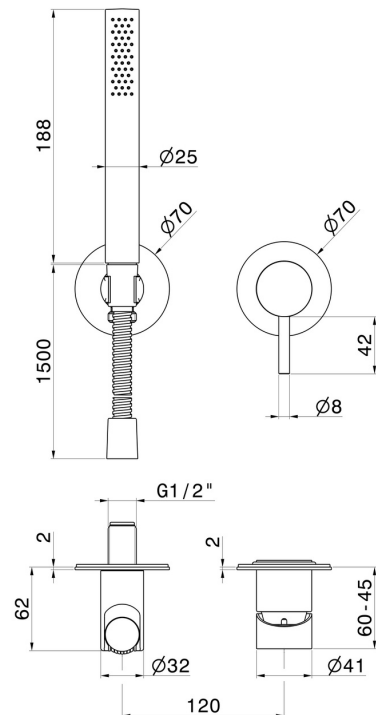

X-STEEL 316

69676EX.59.067

Mitigeur mural avec douchette, support d'alimentation et boîte d'encastrement. Ø70 - finition PVD Brushed Copper Bronze

Façade murale

PVD Brushed Copper Bronze

CARACTÉRISTIQUES

Matériau	Acier inox
Technologie	Save Water
Installation	Boîte d'encastrement mural
Type de perçage	2 trous
Type de commande	Monocommande
Mitigeur d'eau	Mécanique
Nécessaires à l'installation	<u>27852.00.000</u>

DESSIN TECHNIQUE

X-STEEL 316

69676EX.59.067

Mitigeur mural avec douchette, support d'alimentation et boîte d'encastrement. Ø70 - finition PVD Brushed Copper Bronze

FINITIONS DISPONIBLES

59.067

PVD Brushed Copper Bronze

50.050

finition Stainless Steel

59.064

finition PVD Brushed Gun Metal

59.097

finition PVD Brushed Gold

59.098

finition PVD Brushed Pale Gold