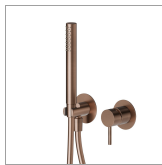

X-STEEL 316

69676EX.59.067

Mitigeur mural avec douchette, support d'alimentation et boîte d'encastrement. Ø70 - finition PVD Brushed Copper Bronze

Façade murale

PVD Brushed Copper Bronze

CARACTÉRISTIQUES

Matériau	Acier inox
Technologie	Save Water
Installation	Boîte d'encastrement mural
Type de perçage	2 trous
Type de commande	Monocommande
Mitigeur d'eau	Mécanique
Nécessaires à l'installation	<u>27852.00.000</u>

DESSIN TECHNIQUE

X-STEEL 316

69676EX.59.067

Mitigeur mural avec douchette, support d'alimentation et boîte d'encastrement. Ø70 - finition PVD Brushed Copper Bronze

FINITIONS DISPONIBLES

59.067

PVD Brushed Copper Bronze

50.050

finition Stainless Steel

59.064

finition PVD Brushed Gun Metal

59.097

finition PVD Brushed Gold

59.098

finition PVD Brushed Pale Gold